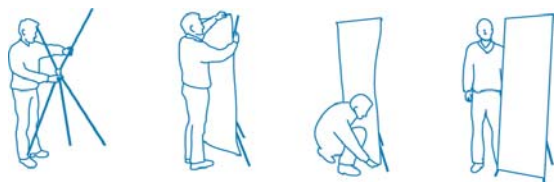

XStand

Le poids plume qui voyage

Le XStand

Conçue dans un esprit de praticité, cette structure autoportante séduit autant par son esthétisme que par sa finition. Son atout majeur est sa légèreté que lui confère sa structure en aluminium :

2 m² d'affiche qui tiennent debout tous seuls, tendus sur une structure facile à monter. Le visuel est renouvelable aisément au gré de vos besoins : en vitrine, sur stand, dans un hall d'accueil... pour votre communication itinérante.

Dimensions

Le support : 3 formats

Largeur : 65 cm
Hauteur : 160 cm

Largeur : 65 cm
Hauteur : 180 cm

Largeur : 80 cm
Hauteur : 180 cm

Le visuel : 3 formats

L 65 x H 160 cm

L 65 x H 180 cm